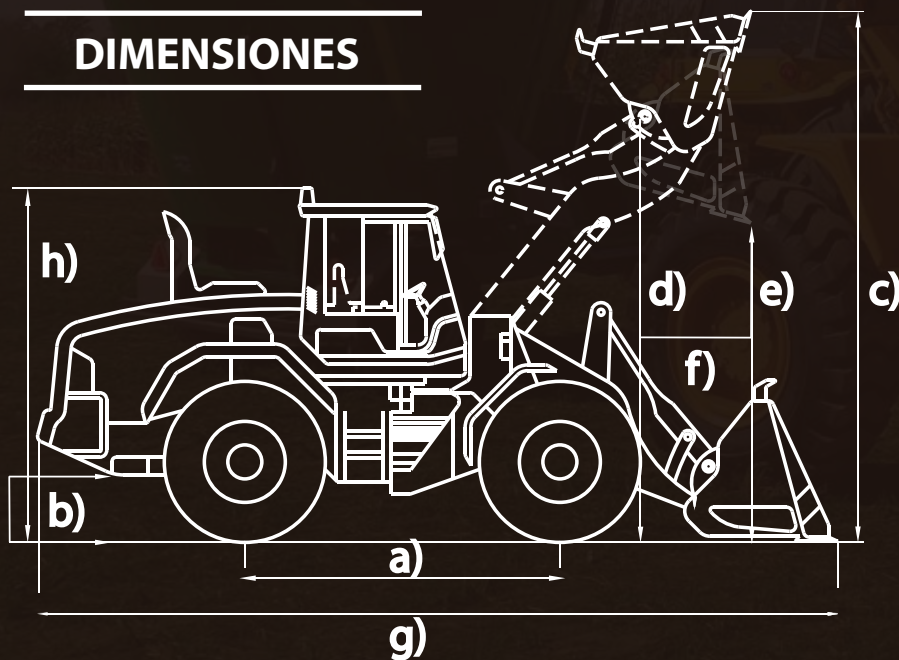

PALA CARGADORA M75HD

MICHIGAN[®]

MICHIGAN[®] M75HD

DIMENSIONES

PALA CARGADORA

M75HD

Código:	10582806N
Peso:	10.200 Kg
Capacidad de balde (hasta):	2 m ³
Dispositivo de trabajo:	Joystick
Capacidad de carga:	3000 Kg
Altura máxima de carga:	4350 mm
Sistema de frenos:	Caliper - Disco
Distancia entre ejes:	2750 mm
Tiempo de elevación de carga:	5 s
Presión de sistema hidráulico:	16 Mpa
Motor-Marca:	Weichai
Motor-Potencia:	92 Kw / 123 Hp
Motor-Torque máximo:	500 Nm
Motor-Cilindrada:	6.7 L
Caja tipo	Powershift 4WD
Rodado	17.5-25 12 Pr
a) Distancia entre ejes:	2750 mm
b) Despeje del suelo	375 mm
Ancho de trocha	1850 mm
c) Altura de carga	4350 mm
d) Altura de perno	3840 mm
e) Altura descarga	3060 mm
f) Alcance descarga	1150 mm
g) Longitud:	7230 mm
Ancho total:	2424 mm
h) Altura total	3230 mm