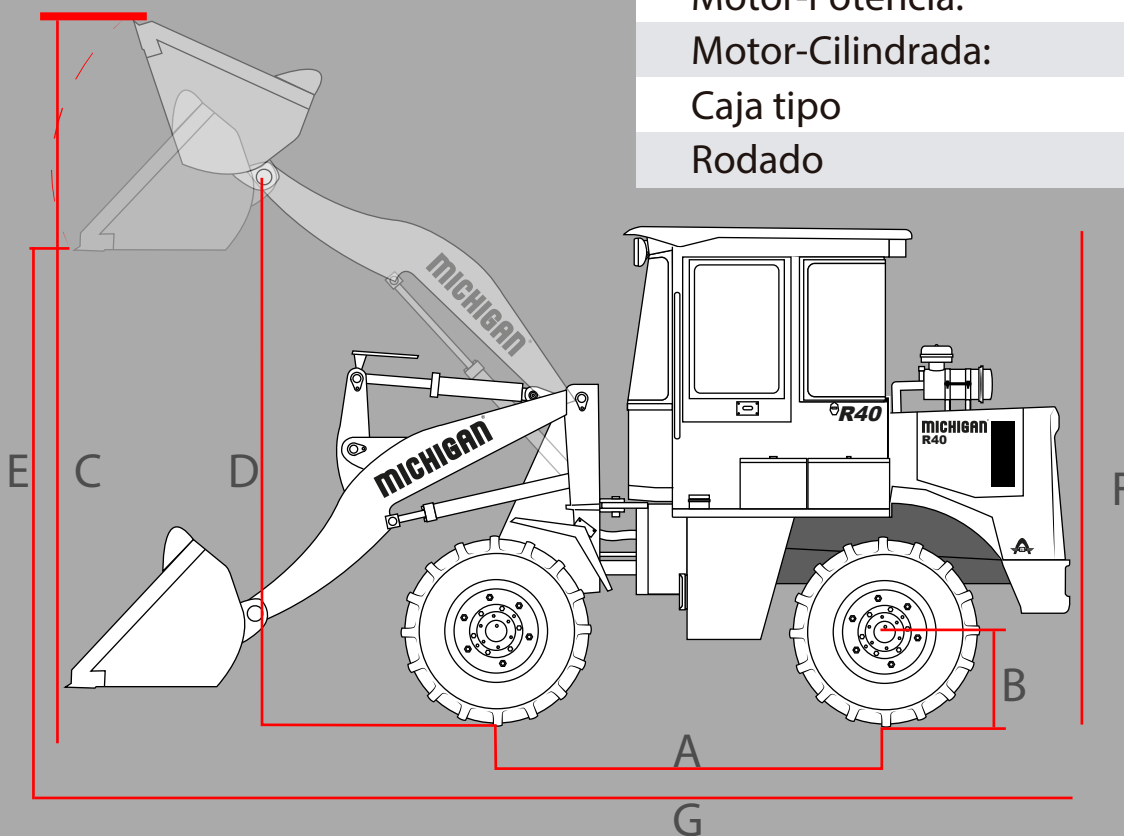

PALA CARGADORA R40

MICHIGAN[®]

MICHIGAN[®] R40

Pala Cargadora

R40

Capacidad de balde (hasta):	0,50 m ³
Dispositivo de trabajo:	Joystick Mecánico
Capacidad de carga:	1.000 Kg
Peso operativo	2.600 Kg
Sistema de frenos:	Cáliper - Disco
Presión de sistema hidráulico:	16 Mpa
Motor-Marca:	Hanomag
Motor-Potencia:	32 Kw / 43 Hp
Motor-Cilindrada:	2,670 L
Caja tipo	Powershift 4WD
Rodado	12-16.5 (10 Pr)

DIMENSIONES

A	2050mm
B	230mm
C	4030mm
D	3530mm
E	2700mm
F	2520mm
G	5480mm
	2600kg