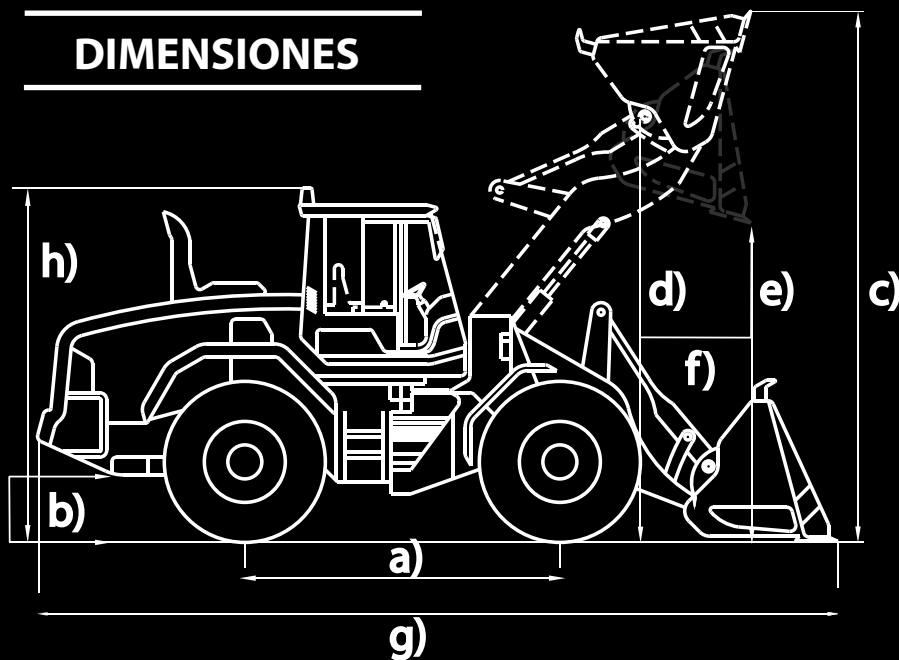

**PALA
CARGADORA
M120HD**

MICHIGAN[®]

MICHIGAN M120HD

DIMENSIONES

PALA CARGADORA

M120HD

Código:	10582830N
Peso:	46600 Lb
Capacidad de balde (hasta):	4.5 yd ³
Dispositivo de trabajo:	Joystick Hidr.
Capacidad de carga:	13227 Lb
Altura máxima de carga:	19.7 ft
Sistema de frenos:	Doble Circuito independiente a disco Hidro-neumatico.
Tiempo de elevación de carga:	6 s
Presión de sistema hidráulico:	16 Mpa
Motor-Marca:	Weichai
Motor-Potencia:	240 Hp
Motor-Torque máximo:	920 Nm
Motor-Cilindrada:	2.6 Gal
Caja tipo	Powershift 4WD
Rodado	23.5-25 L-3 20PR TT
a) Distancia entre ejes:	11 ft
b) Despeje del suelo	1.4 ft
Ancho de trocha	7.4 ft
c) Altura de carga	19.7 ft
d) Altura de perno	15 ft
e) Altura descarga	11.2 ft
f) Alcance descarga	4 ft
g) Longitud:	28.2 ft
Ancho total:	9.4 ft
h) Altura total	11.2 ft